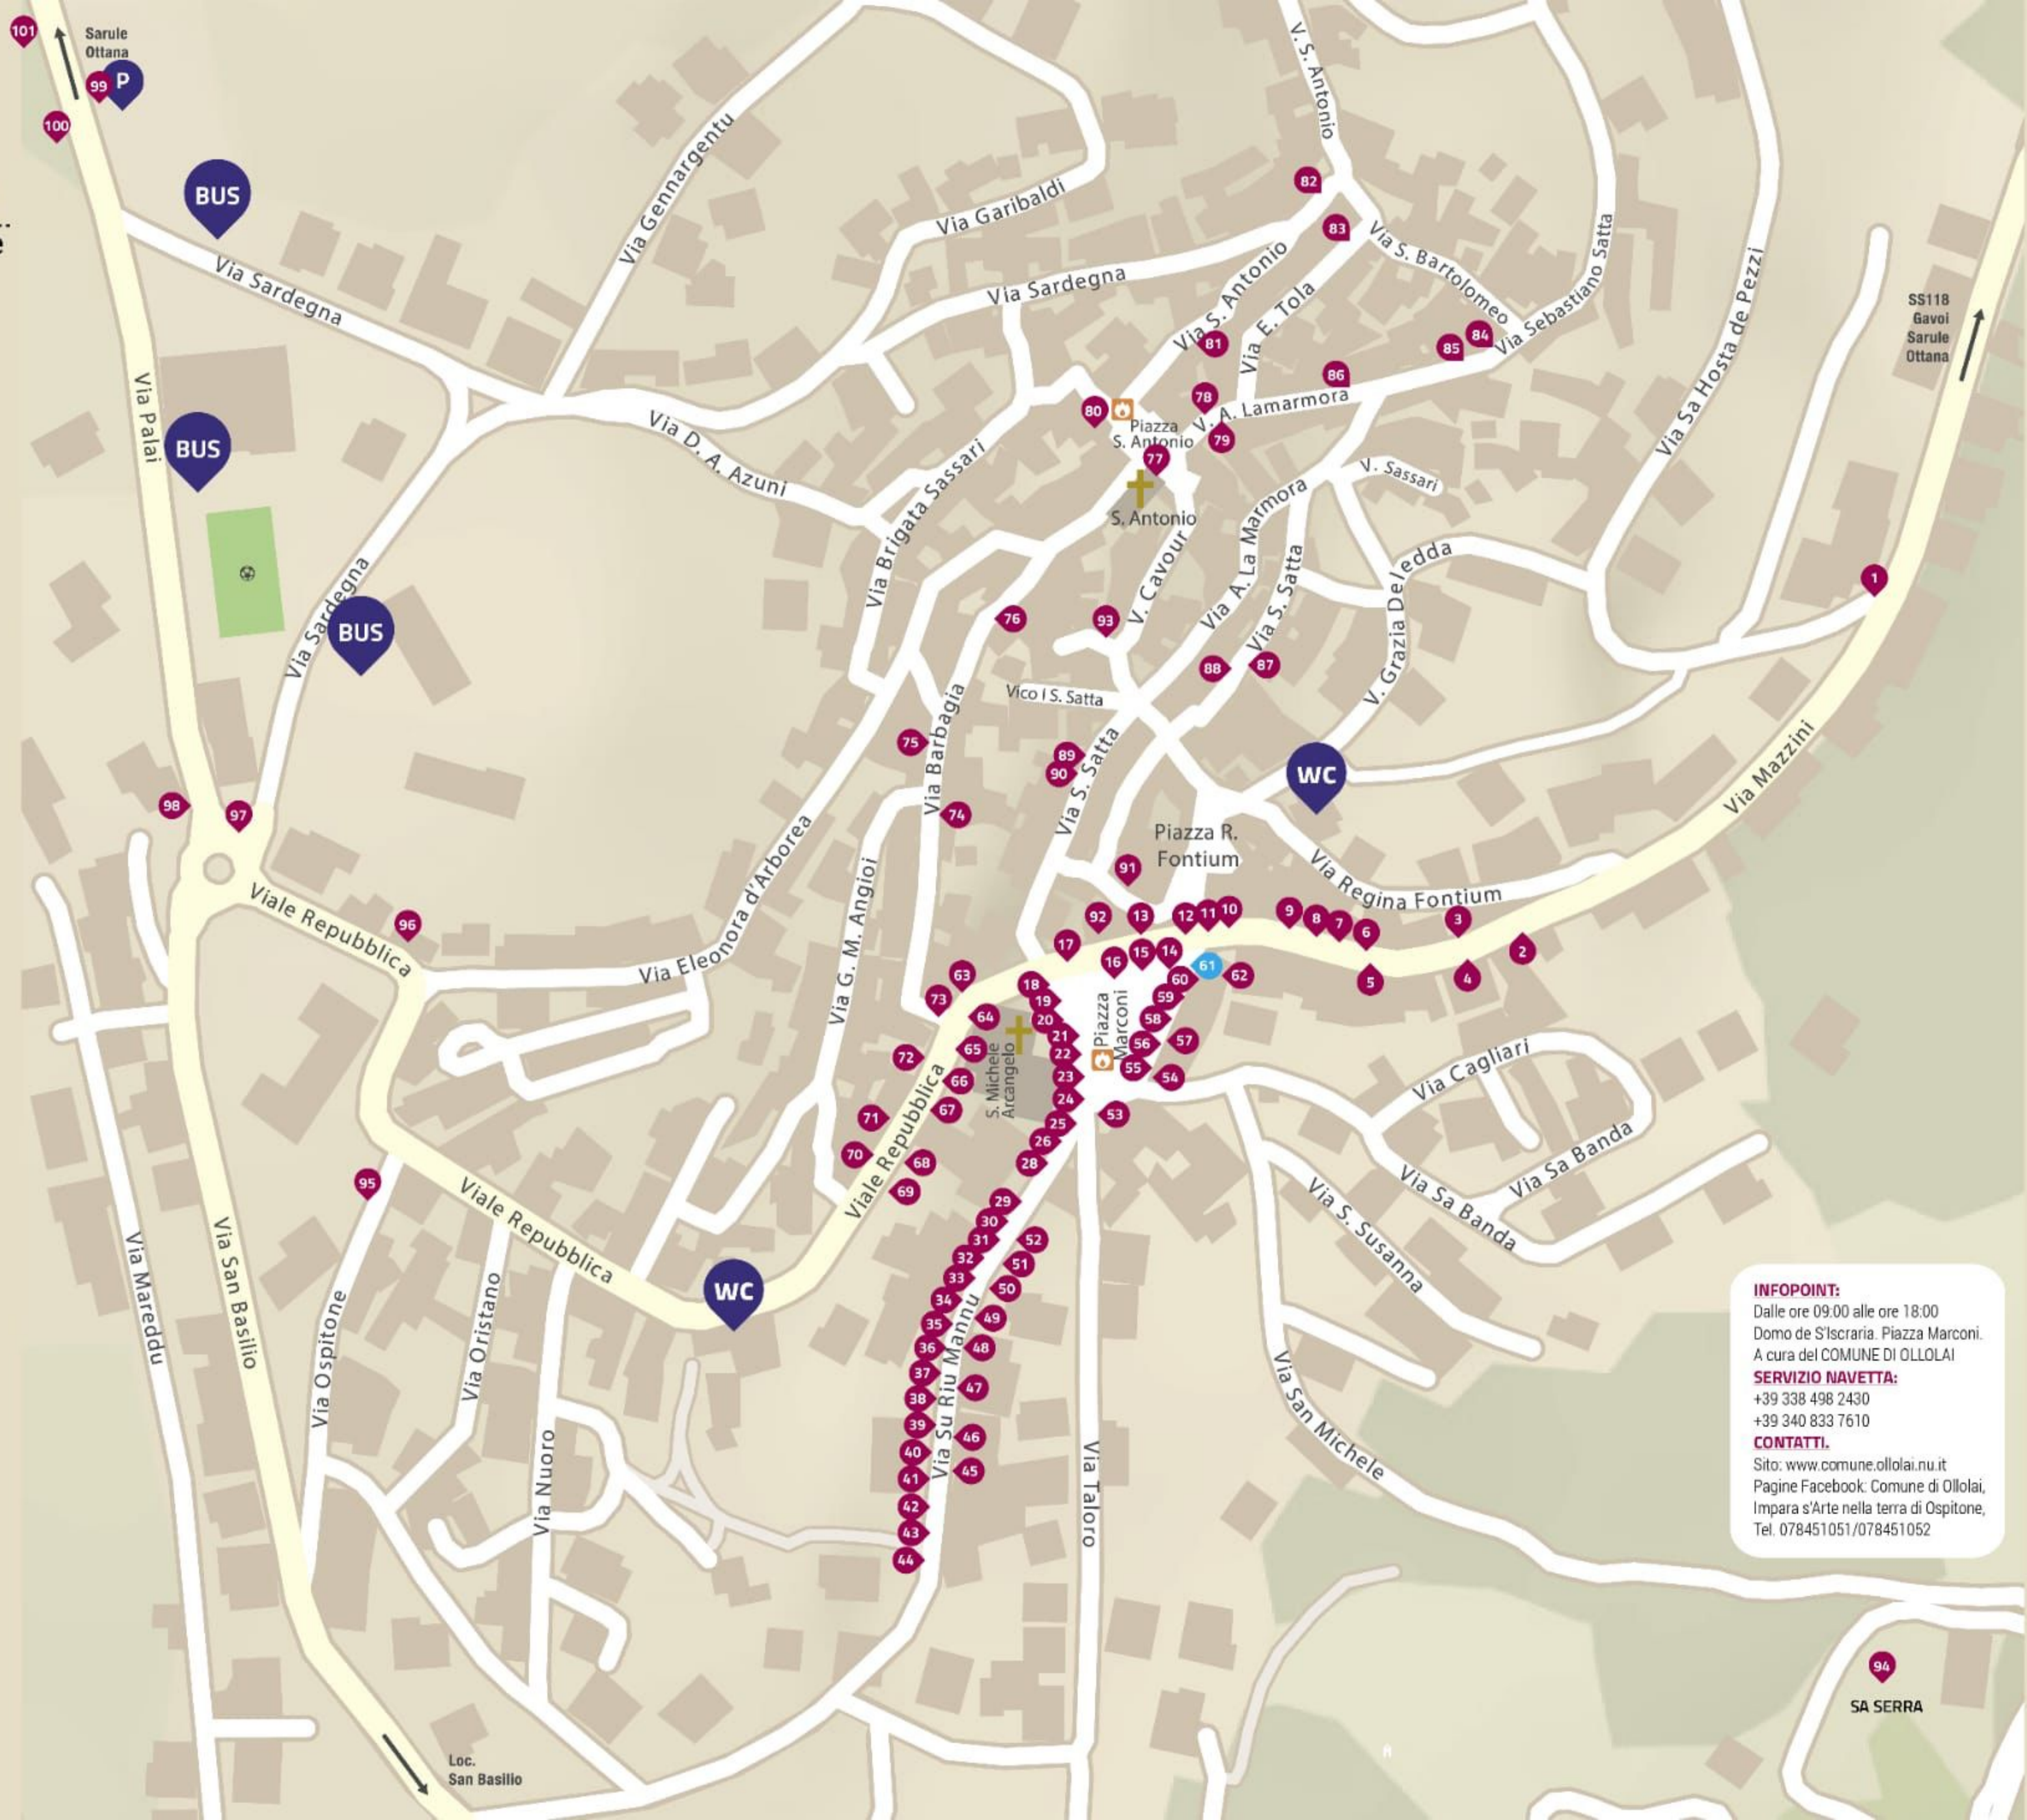

# Ollolai 22 • 23 Novembre

## LEGENDA

-  Cortes
-  Fuochi
-  Chiesa
-  Parcheggio /Navetta

Inquadra il QR-Code con il tuo smartphone per visualizzare il programma e la mappa delle cortes

**INFOPOINT:**  
Dalle ore 09.00 alle ore 18.00  
Domo de S'Iscriaria. Piazza Marconi.  
A cura del COMUNE DI OLLOLAI

94  
SA SERRA